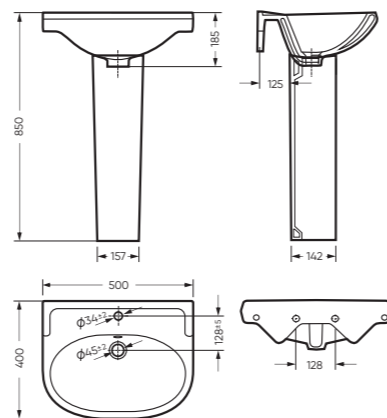

умывальник

Эргономичность конструкции и строгость формы характеризуют писсуар ОРИОН, умывальник КОМФОРТ и мини-умывальник ВЕЕР. Они абсолютно подходят и для частных, и для общественных санузлов.

Компактный, но глубокий подвесной писсуар ОРИОН имеет открытое крепление, которое облегчает монтаж. Умывальник КОМФОРТ представлен в базовом размере 50 сантиметров и с возможностью монтажа к стене или на кронштейны. Мини-умывальник ВЕЕР продуман как угловая модель, которая сохраняет все возможное пространство в помещении без ущерба функциональности.

ПИССУАР

ОРИОН 300 x 421 x 330

Комплектация: писсуар
Тип: писсуар
Способ монтажа: подвесной
Вес в упаковке: 9,96 кг

PS/Orion/Mech/WHT.G

УМЫВАЛЬНИК

КОМФОРТ

500 x 185 x 400 умывальник
186 x 690 x 168 пьедестал

Комплектация: умывальник, кольцо перелива
Тип: умывальник
Способ монтажа: пьедестал, кронштейн
Вес умывальника в упаковке: 10,17 кг
Вес пьедестала в упаковке: 9,16 кг

WB.PD/Comfort/50-C/WHT.G

УМЫВАЛЬНИК