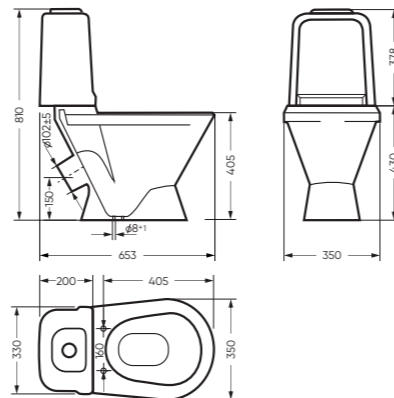

Умывальник САМАРСКИЙ
Керамогранит grasaro.ru

Унитаз-компакт САМАРСКИЙ | Умывальник САМАРСКИЙ
Керамогранит grasaro.ru

УНИТАЗ-КОМПАКТ

САМАРСКИЙ 350 x 810 x 653

Комплектация: унитаз, бачок, сиденье, арматура, крепления
Ободковая чаша: да
Функция антисвплекс: нет
Объем бачка: 6,5 л
Вес в упаковке: 28,89 кг STD
29,82 кг CMF