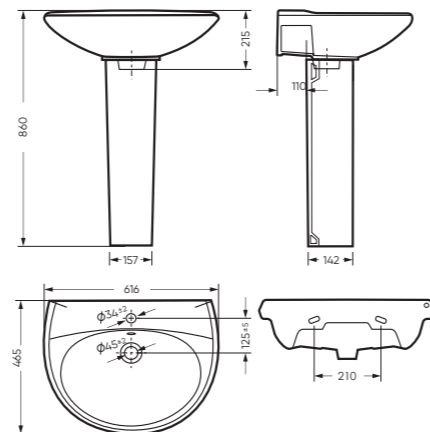

ВИКТОРИЯ

КОЛЛЕКЦИЯ

ВИКТОРИЯ

коллекция

Сбалансированные формы отличают дизайн коллекции ВИКТОРИЯ. Округлые линии бачка унитаза-компакта поддерживаются плавными линиями чаши умывальника. Умывальник ВИКТОРИЯ располагается на пьедестале, имеет базовый размер 60 сантиметров и функциональную широкую полочку, на которой можно расставить ванные принадлежности.

Унитаз-компакт ВИКТОРИЯ
Керамогранит grasaro.ru

Умывальник ВИКТОРИЯ
Керамогранит grasaro.ru

Унитаз-компакт ВИКТОРИЯ | Умывальник ВИКТОРИЯ
Керамогранит grasaro.ru

УНИТАЗ-КОМПАКТ

ВИКТОРИЯ 340 x 790 x 623

Комплектация: унитаз, бачок, сиденье,
арматура, крепления
Ободковая чаша: да
Функция антисплеск: нет
Объем бачка: 6,0 л
Вес в упаковке: 29,98 кг

STD WC.CC/Victoria/1-P/WHT.G

УМЫВАЛЬНИК

ВИКТОРИЯ

616 x 215 x 465 умывальник
186 x 690 x 168 пьедестал

Комплектация: умывальник,
кольцо перелива
Тип: пьедестальный умывальник
Способ монтажа: пьедестал
Вес умывальника в упаковке: 13,23 кг
Вес пьедестала в упаковке: 9,16 кг