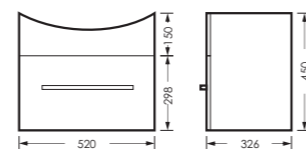

Умывальник РЕАЛ 56 | Зеркало ЛИДЕР 01 | Тумба ЛИДЕР 01
Керамогранит graso.ru