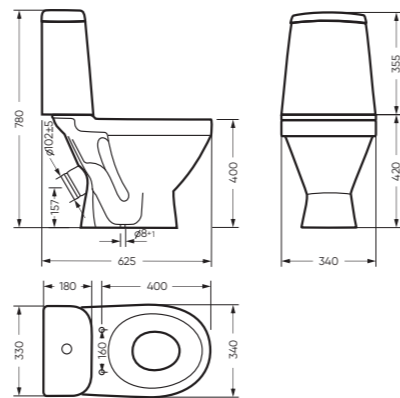

УНИТАЗ-КОМПАКТ

ЛАДА 340 x 780 x 625

Комплектация: унитаз, бачок, сиденье,
арматура, крепления
Ободковая чаша: да
Функция антисплеск: нет
Объем бачка: 6,5 л
Вес в упаковке: 29,66 кг STD
30,59 кг CMF

микрелифт

STD WC.CC/Lada/1-P/WHT.G

CMF WC.CC/Lada/2-DM/WHT.G

CMF

УМЫВАЛЬНИК

ЛАДА 370 x 145 x 315

Комплектация: умывальник,
кольцо перелива
Тип: мини-умывальник
Способ монтажа: к стене
Вес в упаковке: 6,11 кг