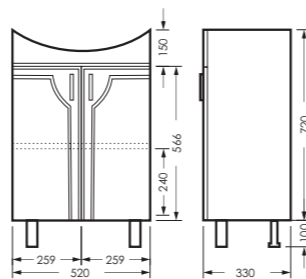

ИДЕАЛ

комплект мебели

зеркало ИДЕАЛ-01
520 x 800 x 176

IDLSAMR56019W1

тумба ИДЕАЛ
520 x 820 x 330

IDLSACW56013F1

ПОСТАВКА:
в собранном виде

умывальник
РЕАЛ 56

WB.FN/Real/56-C/WHT.G

ЛИДЕР

комплект мебели

зеркало ЛИДЕР 01
520 x 700 x 170

LDRSAMR56018W1

тумба ЛИДЕР 01
520 x 450 x 326

LDRSACW56011W1

ПОСТАВКА:
в собранном виде

умывальник
РЕАЛ 56

WB.FN/Real/56-C/WHT.G