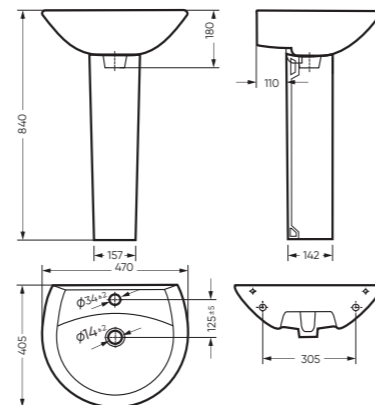

АТТИКА 347 x 788 x 608

Комплектация: унитаз, бачок, сиденье,
арматура, крепления
Ободковая чаша: да
Функция антисплеск: да
Объем бачка: 6,5 л
Вес в упаковке: 28,81 кг STD
29,89 кг LUX

STD WC.CC/Attica/1-P/WHT.G

CMF WC.CC/Attica/2-T/WHT.G

УМЫВАЛЬНИК

АТТИКА 50 523 x 186 x 453

Комплектация: умывальник,
кольцо перелива
Тип: мебельный умывальник
Способ монтажа: тумба
Вес в упаковке: 12,99 кг

WB.FN/Attica/50-C/WHT.G

Унитаз-компакт АТТИКА | Умывальник АТТИКА 50 | Тумба АТТИКА двусторчатая (стр. 87)
Керамогранит graso.ru

УМЫВАЛЬНИК

АТТИКА 48

470 x 180 x 405 умывальник
186 x 690 x 168 пьедестал

Комплектация: умывальник,
кольцо перелива

Тип: пьедестальный умывальник

Способ монтажа: пьедестал

Вес умывальника в упаковке: 9,95 кг

Вес пьедестала в упаковке: 9,16 кг

WB,PD/Attica/48-C/WHT.G УМЫВАЛЬНИК
PD,FS/Attica/N/WHT.G ПЬЕДЕСТАЛ

УМЫВАЛЬНИК

АТТИКА 55

540 x 185 x 470 умывальник
157 x 690 x 142 пьедестал

Комплектация: умывальник,
кольцо перелива