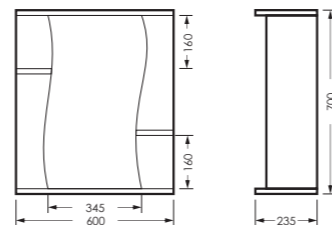

ЛИРА

комплект мебели

зеркало ЛИРА
600 x 700 x 235 мм

LRSAMR65018W1

тумба ЛИРА
611 x 820 x 339 мм

LRSACW65015F1

ПОСТАВКА:
в собранном виде

умывальник
ЛАГУНА 65

WB.FN/Laguna/65-C/WHT.G