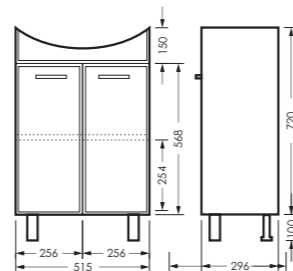

ВЕГА

комплект мебели

зеркало ВЕГА-02
503 x 700 x 235

VGSAMR55018W1

тумба ВЕГА
515 x 820 x 296

VGSACW55013F1

ПОСТАВКА:
в собранном виде

WB.FN/Vega/55-C/WHT.G