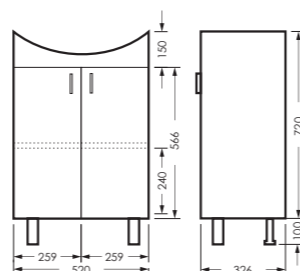

тумба клас ИДЕАЛ 55
520 x 820 x 326

IDLSACW56013F2

ПОСТАВКА:
в разобранном виде

умывальник
РЕАЛ 56

WB.FN/Real/56-C/WHT.G

Унитаз-компакт ИДЕАЛ | Умывальник РЕАЛ 56 УП | Зеркальный шкаф клас ИДЕАЛ | Тумба клас ИДЕАЛ
Керамогранит grasaro.ru, kerranova.ru