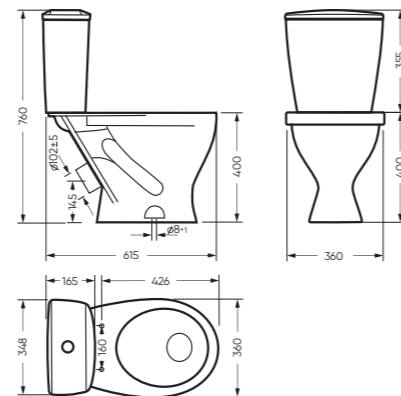

ВИКТОРИЯ

КОЛЛЕКЦИЯ

ВИКТОРИЯ

коллекция

Сбалансированные формы отличают дизайн коллекции ВИКТОРИЯ. Округлые линии бачка унитаза-компакта поддерживаются плавными линиями чаши умывальника. Умывальник ВИКТОРИЯ располагается на пьедестале, имеет базовый размер 60 сантиметров и функциональную широкую полочку, на которой можно расставить ванные принадлежности.

Комплектация: унитаз, бачок, сиденье,
арматура, крепления
Ободковая чаша: да
Функция антисплеск: да
Объем бачка: 6,5 л
Вес в упаковке: 28,03 кг STD
29,43 кг CMF

микрелифт

STD WC.CC/Etalon/1-P/WHT.G

CMF WC.CC/Etalon/2-DM/WHT.G

CMF

УМЫВАЛЬНИК

ЭТАЛОН 55

555 x 217 x 438 умывальник
186 x 690 x 168 пьедестал

Комплектация: умывальник,
кольцо перелива
Тип: пьедестальный умывальник
Способ монтажа: пьедестал
Вес умывальника в упаковке: 15,48 кг
Вес пьедестала в упаковке: 9,16 кг