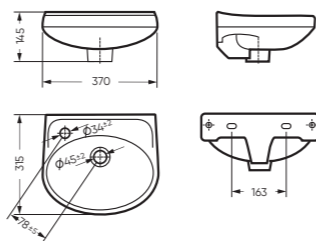

STD WC.CC/Lada/1-P/WHT.G

CMF WC.CC/Lada/2-DM/WHT.G

CMF

УМЫВАЛЬНИК

ЛАДА 370 x 145 x 315

Комплектация: умывальник,
кольцо перелива
Тип: мини-умывальник
Способ монтажа: к стене
Вес в упаковке: 6,11 кг

WB.FN/Lada/37-L/WHT.G