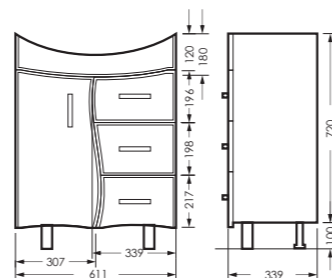

ЛИРА

комплект мебели

зеркало ЛИРА
600 x 700 x 235 мм

LRSAMR65018W1

тумба ЛИРА
611 x 820 x 339 мм

LRSACW65015F1

ПОСТАВКА:
в собранном виде

умывальник
ЛАГУНА 65

WB.FN/Laguna/65-C/WHT.G