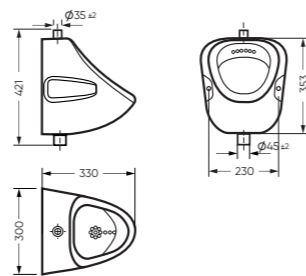

*Посадочные размеры

WB.FN/Mango/40-C/WHT.G

Унитаз-компакт СТАНДАРТ | Умывальник МАНГО 40 | Тумба МАНГО-02 (стр. 86)
Керамогранит gasaro.ru

КОМФОРТ

BEEP

ОРИОН | КОМФОРТ | ВЕЕР

писсуар

умывальник

умывальник

Эргономичность конструкции и строгость формы характеризуют писсуар ОРИОН, умывальник КОМФОРТ и мини-умывальник ВЕЕР. Они абсолютно подходят и для частных, и для общественных санузлов.

Компактный, но глубокий подвесной писсуар ОРИОН имеет открытое крепление, которое облегчает монтаж. Умывальник КОМФОРТ представлен в базовом размере 50 сантиметров и с возможностью монтажа к стене или на кронштейны. Мини-умывальник ВЕЕР продуман как угловая модель, которая сохраняет все возможное пространство в помещении без ущерба функциональности.

ПИССУАР

ОРИОН 300 x 421 x 330

Комплектация: писсуар
Тип: писсуар
Способ монтажа: подвесной
Вес в упаковке: 9,96 кг

PS/Orion/Mech/WHT.G

УМЫВАЛЬНИК

КОМФОРТ

500 x 185 x 400 умывальник
186 x 690 x 168 пьедестал