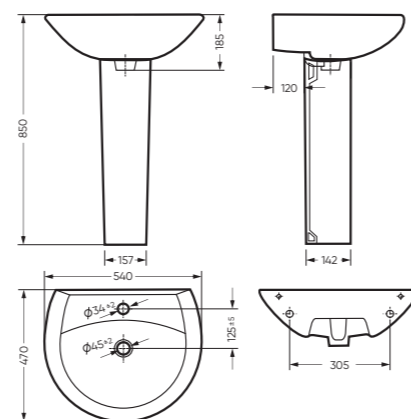

УМЫВАЛЬНИК

АТТИКА 48

470 x 180 x 405 умывальник
186 x 690 x 168 пьедестал

Комплектация: умывальник,
кольцо перелива

Тип: пьедестальный умывальник

Способ монтажа: пьедестал

Вес умывальника в упаковке: 9,95 кг

Вес пьедестала в упаковке: 9,16 кг

WB,PD/Attica/48-C/WHT.G УМЫВАЛЬНИК
PD,FS/Attica/N/WHT.G ПЬЕДЕСТАЛ

УМЫВАЛЬНИК

АТТИКА 55

540 x 185 x 470 умывальник
157 x 690 x 142 пьедестал

Комплектация: умывальник,
кольцо перелива

Тип: пьедестальный умывальник

Способ монтажа: пьедестал

Вес умывальника в упаковке: 13,17 кг

Вес пьедестала в упаковке: 9,16 кг

WB,PD/Attica/55-C/WHT.G УМЫВАЛЬНИК
PD,FS/Attica/N/WHT.G ПЬЕДЕСТАЛ

Унитаз-компакт АТТИКА | Умывальник АТТИКА 48
Керамогранит grasano.ru

ВИКТОРИЯ

КОЛЛЕКЦИЯ

ВИКТОРИЯ

коллекция

Сбалансированные формы отличают дизайн коллекции ВИКТОРИЯ. Округлые линии бачка унитаза-компакта поддерживаются плавными линиями чаши умывальника. Умывальник ВИКТОРИЯ располагается на пьедестале, имеет базовый размер 60 сантиметров и функциональную широкую полочку, на которой можно расставить ванные принадлежности.