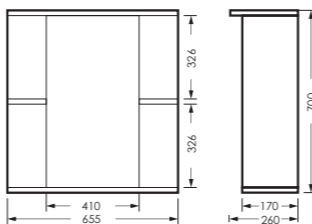

возможна комбинация
с зеркалом Вега-02

УМЫВАЛЬНИК
ВЕГА 55

WB.FN/Vega/55-C/WHT.G

ПРЕМЬЕР

зеркало

655 x 700 x 260

PRMSAMR65018W1

ПОСТАВКА:
в собранном виде