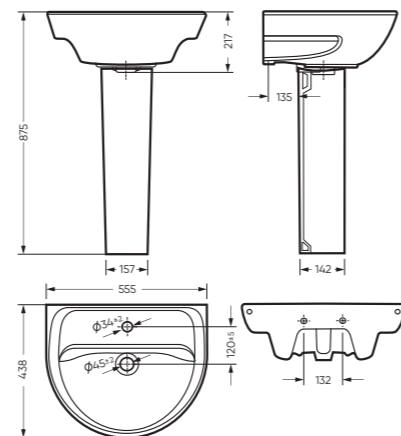

STD WC.CC/Victoria/1-P/WHT.G

УМЫВАЛЬНИК

ВИКТОРИЯ

616 x 215 x 465 умывальник
186 x 690 x 168 пьедестал

Комплектация: умывальник,
кольцо перелива
Тип: пьедестальный умывальник
Способ монтажа: пьедестал
Вес умывальника в упаковке: 13,23 кг
Вес пьедестала в упаковке: 9,16 кг

Комплектация: унитаз, бачок, сиденье,
арматура, крепления
Ободковая чаша: да
Функция антисплеск: да
Объем бачка: 6,5 л
Вес в упаковке: 28,03 кг STD
29,43 кг CMF

микрелифт

STD WC.CC/Etalon/1-P/WHT.G

CMF WC.CC/Etalon/2-DM/WHT.G

CMF

УМЫВАЛЬНИК

ЭТАЛОН 55

555 x 217 x 438 умывальник
186 x 690 x 168 пьедестал

Комплектация: умывальник,
кольцо перелива
Тип: пьедестальный умывальник
Способ монтажа: пьедестал
Вес умывальника в упаковке: 15,48 кг
Вес пьедестала в упаковке: 9,16 кг