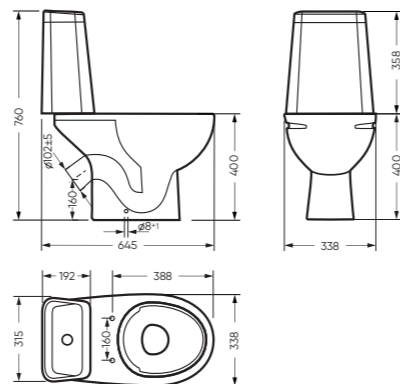

УНИТАЗ-КОМПАКТ

МАРС безободковый 338 x 760 x 645

Комплектация: унитаз, бачок, сиденье,
арматура, крепления
Ободковая чаша: нет
Функция антисплеск: да
Объем бачка: 6,2 л
Вес в упаковке: 30,88 кг

микрорифт