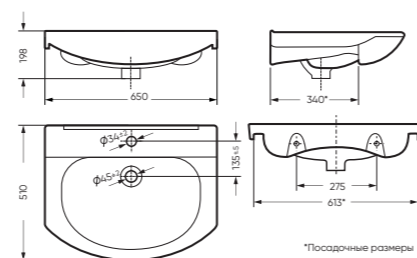

УМЫВАЛЬНИК

ЛАГУНА 65 650 x 198 x 510

Комплектация: умывальник,
кольцо перелива
Тип: мебельный умывальник
Способ монтажа: тумба
Вес в упаковке: 16,63 кг

WB.FN/Laguna/65-C/WHT.G