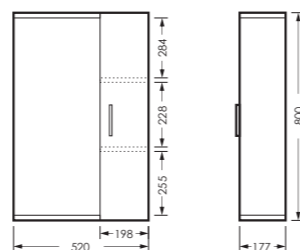

тумба клас ИДЕАЛ 55
520 x 820 x 326

IDLSACW56013F2

ПОСТАВКА:
в разобранном виде

умывальник
РЕАЛ 56

WB.FN/Real/56-C/WHT.G

Унитаз-компакт ИДЕАЛ | Умывальник РЕАЛ 56 УП | Зеркальный шкаф клас ИДЕАЛ | Тумба клас ИДЕАЛ
Керамогранит grasaro.ru, kerranova.ru