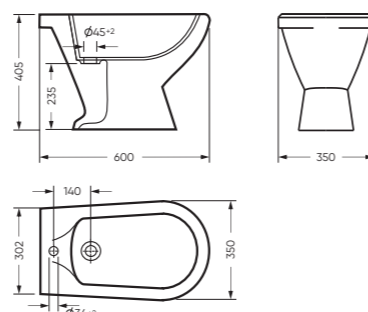

ВИКТОРИЯ

КОЛЛЕКЦИЯ

ВИКТОРИЯ

коллекция

Сбалансированные формы отличают дизайн коллекции ВИКТОРИЯ. Округлые линии бачка унитаза-компакта поддерживаются плавными линиями чаши умывальника. Умывальник ВИКТОРИЯ располагается на пьедестале, имеет базовый размер 60 сантиметров и функциональную широкую полочку, на которой можно расставить ванные принадлежности.

Умывальник САМАРСКИЙ
Керамогранит grasaro.ru

Унитаз-компакт САМАРСКИЙ | Умывальник САМАРСКИЙ
Керамогранит grasaro.ru

УНИТАЗ-КОМПАКТ

САМАРСКИЙ 350 x 810 x 653

Комплектация: унитаз, бачок, сиденье, арматура, крепления
Ободковая чаша: да
Функция антисвплекс: нет
Объем бачка: 6,5 л
Вес в упаковке: 28,89 кг STD
29,82 кг CMF

STD WC.CC/Samarsky/1-P/WHT.G

микрелифт

CMF WC.CC/Samarsky/2-TM/WHT.G

CMF

УМЫВАЛЬНИК

САМАРСКИЙ

575 x 220 x 445 умывальник
186 x 690 x 168 пьедестал

Комплектация: умывальник, кольцо перелива
Тип: пьедестальный умывальник
Способ монтажа: пьедестал, кронштейн
Вес умывальника в упаковке: 15,46 кг
Вес пьедестала в упаковке: 9,16 кг

WB.PD/Samarsky/57-C/WHT.G УМЫВАЛЬНИК

PD.FS/Samarsky/N/WHT.G ПЬЕДЕСТАЛ

БИДЕ

САМАРСКОЕ 350 x 405 x 600

Комплектация: биде
Тип: напольное биде
Способ монтажа: напольный
Вес в упаковке: 16,59 кг

BD.FS/Samarsky/C/WHT.G