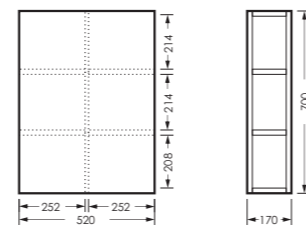

Умывальник РЕАЛ 56 | Зеркало ЛИДЕР 01 | Тумба ЛИДЕР 01
Керамогранит graso.ru