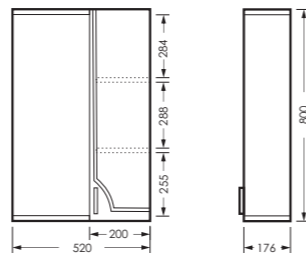

ИДЕАЛ

комплект мебели

зеркало ИДЕАЛ-01
520 x 800 x 176

IDLSAMR56019W1

тумба ИДЕАЛ
520 x 820 x 330

IDLSACW56013F1

ПОСТАВКА:
в собранном виде

умывальник
РЕАЛ 56

WB.FN/Real/56-C/WHT.G

ЛИДЕР

комплект мебели

зеркало ЛИДЕР 01
520 x 700 x 170

LDRSAMR56018W1

тумба ЛИДЕР 01
520 x 450 x 326

LDRSACW56011W1

ПОСТАВКА:
в собранном виде

умывальник
РЕАЛ 56

WB.FN/Real/56-C/WHT.G