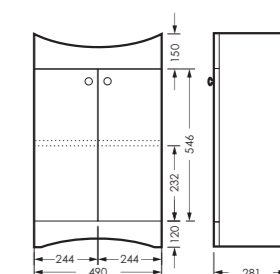

АТТИКА

тумба двустворчатая

490 x 820 x 281

ATKSACW50013F1

ПОСТАВКА:
в собранном виде

WB.FN/Attica/50-C/WHT.G